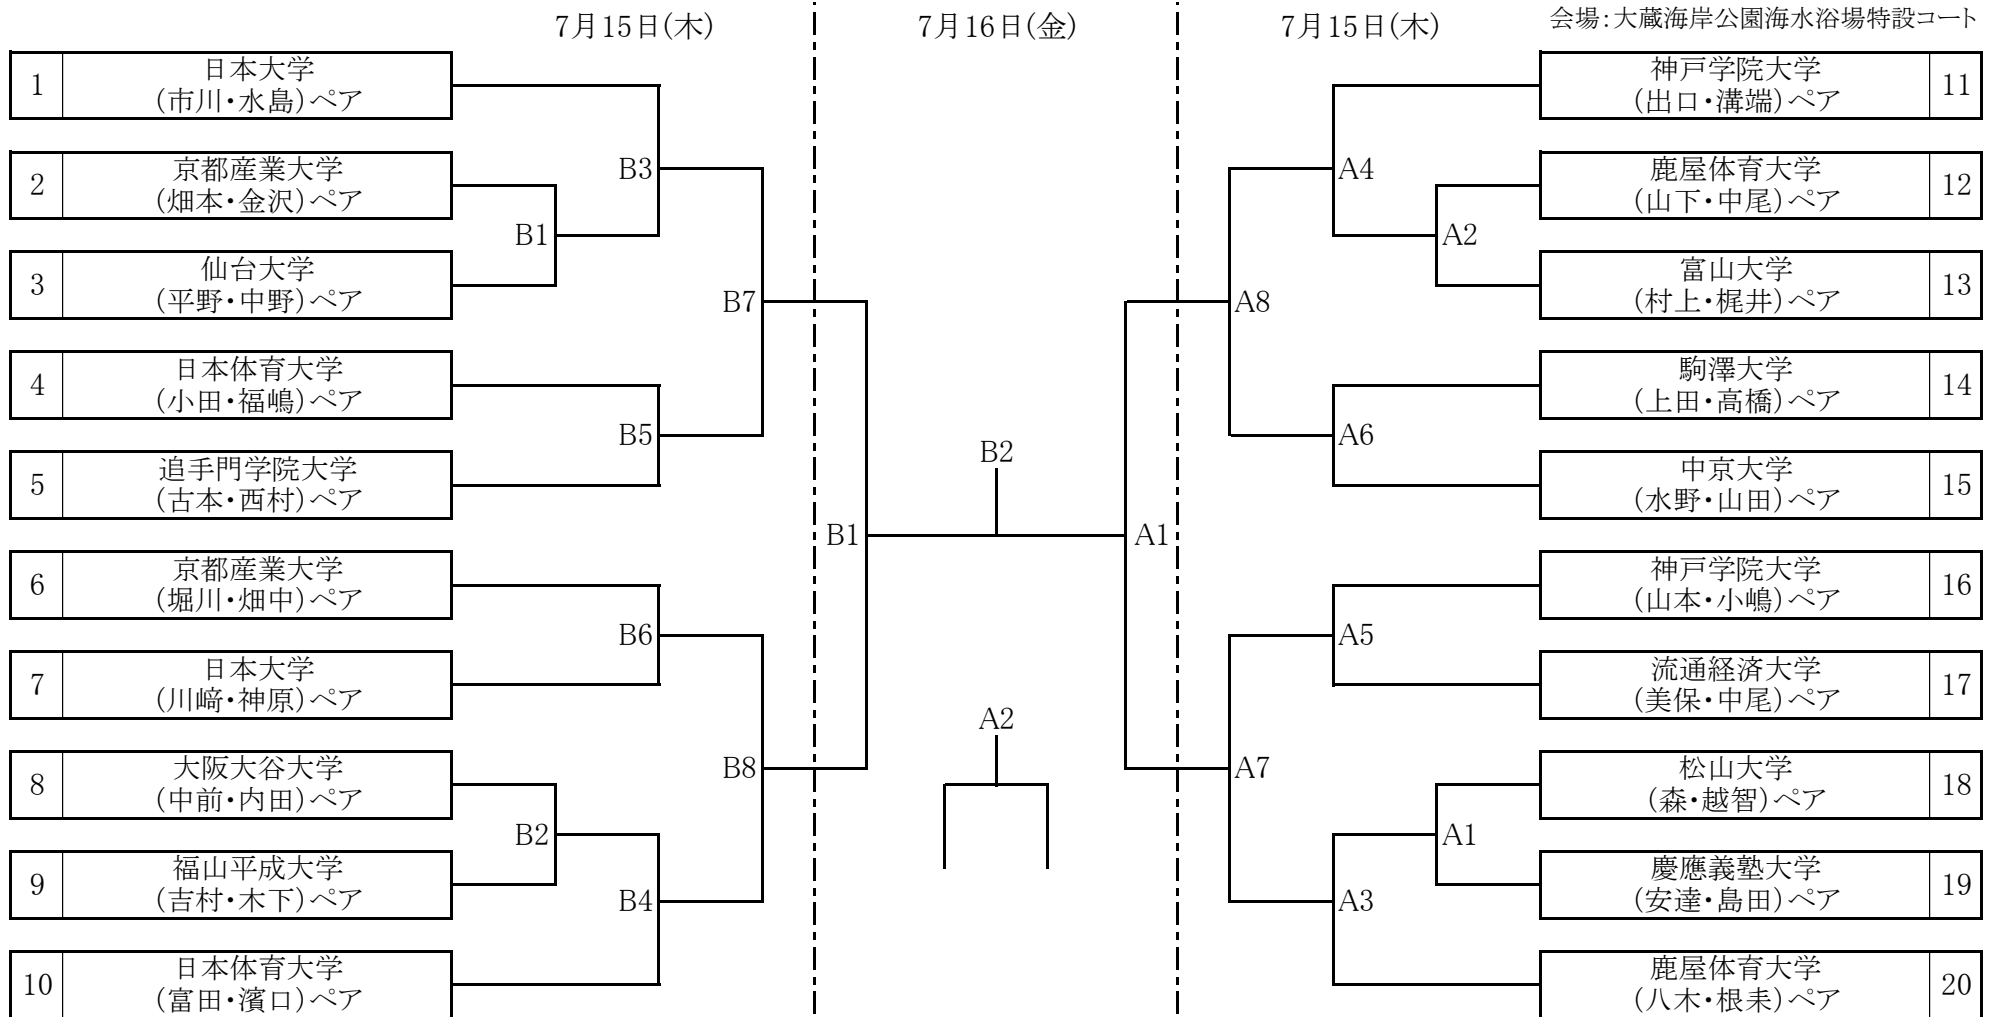

ビーチバレーボール・ジャパン・カレッジ2021
第33回全日本ビーチバレーボール大学男女選手権大会

【男子トーナメント】

※21点3セットマッチ(2チームの合計得点が7の倍数でスイッチ)、3セット目のみ15点マッチ(5の倍数でスイッチ)
 ※両チームの合計が21点でテクニカルタイムアウト
 ※デュースになった場合は、2点勝ち越したチームが勝者