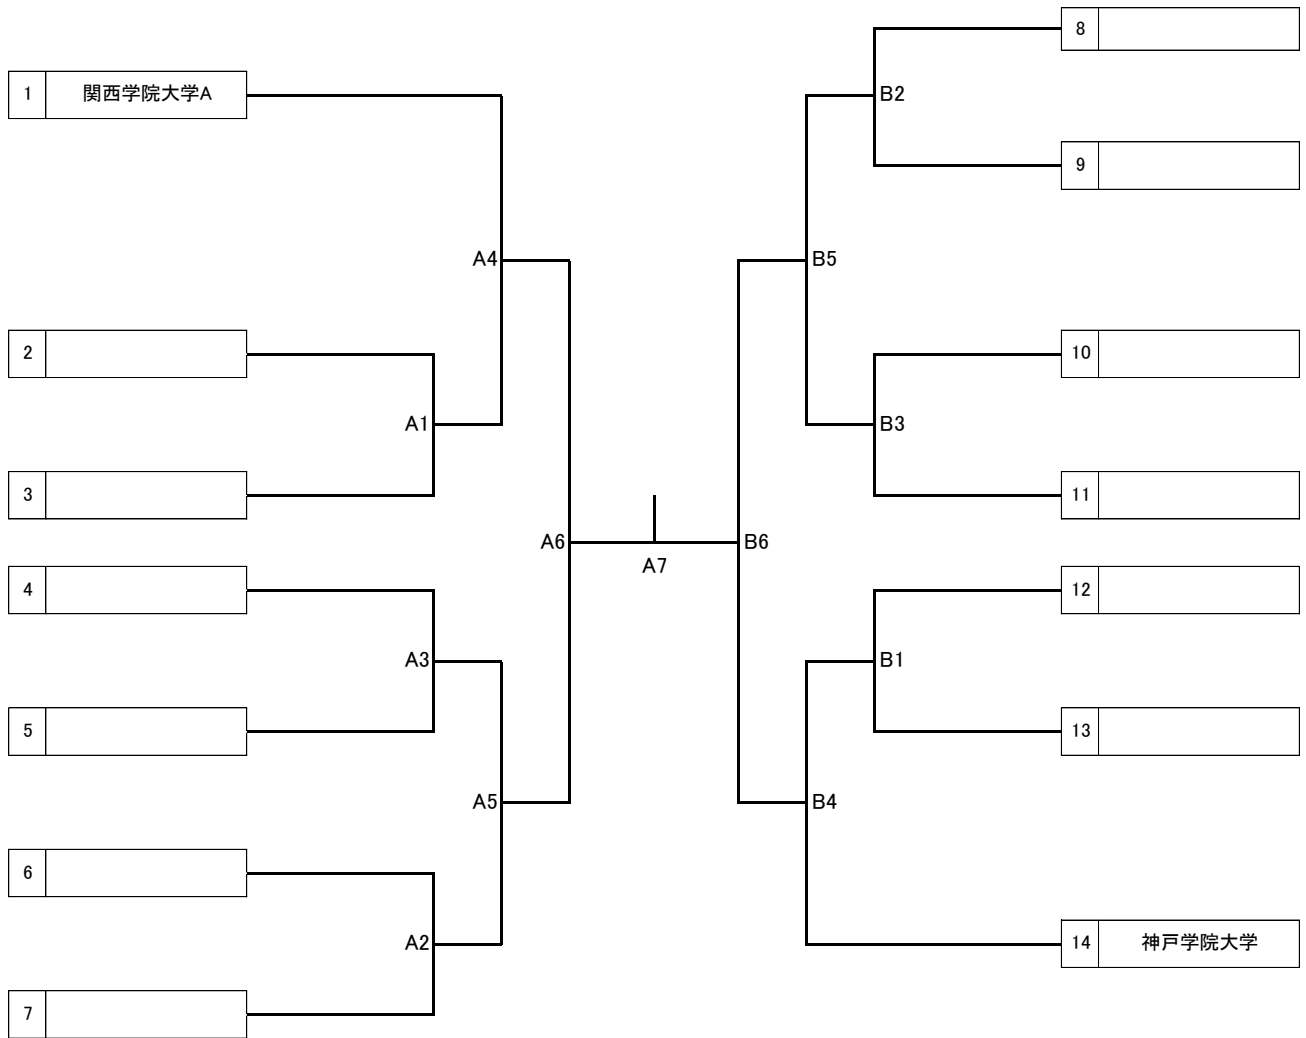

2021年度 第48回 マルイチCUP 兵庫県バレーボール大学男女選手権大会  
男子組み合わせ

関西福祉大学  
12月19日(日)