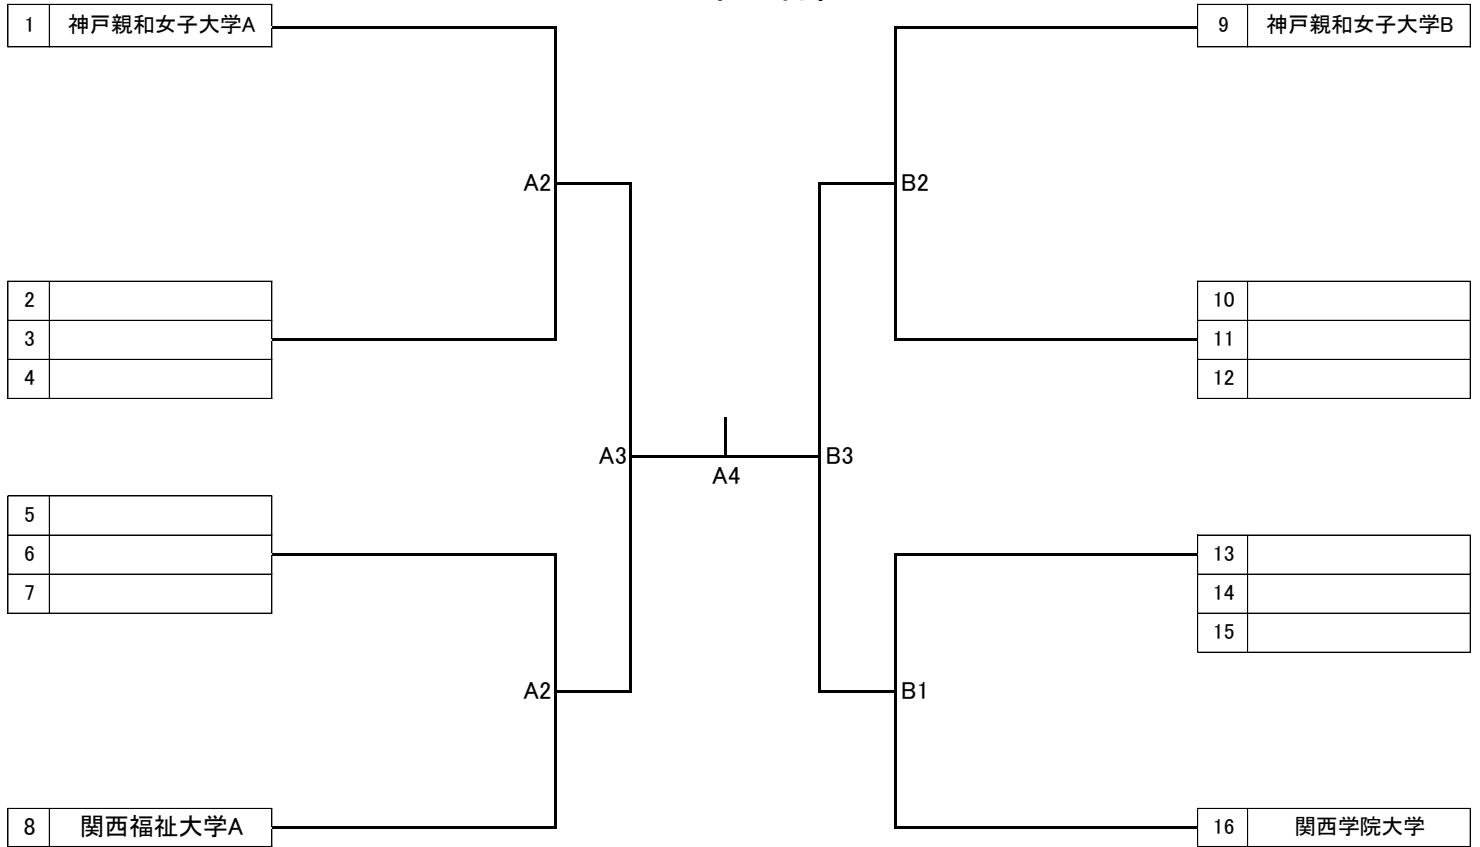

2021年度 第48回 マルイチCUP 兵庫県バレーボール大学男女選手権大会
女子組み合わせ

神戸親和女子大学
12月18日(土) グループ戦
12月19日(日) トーナメント戦