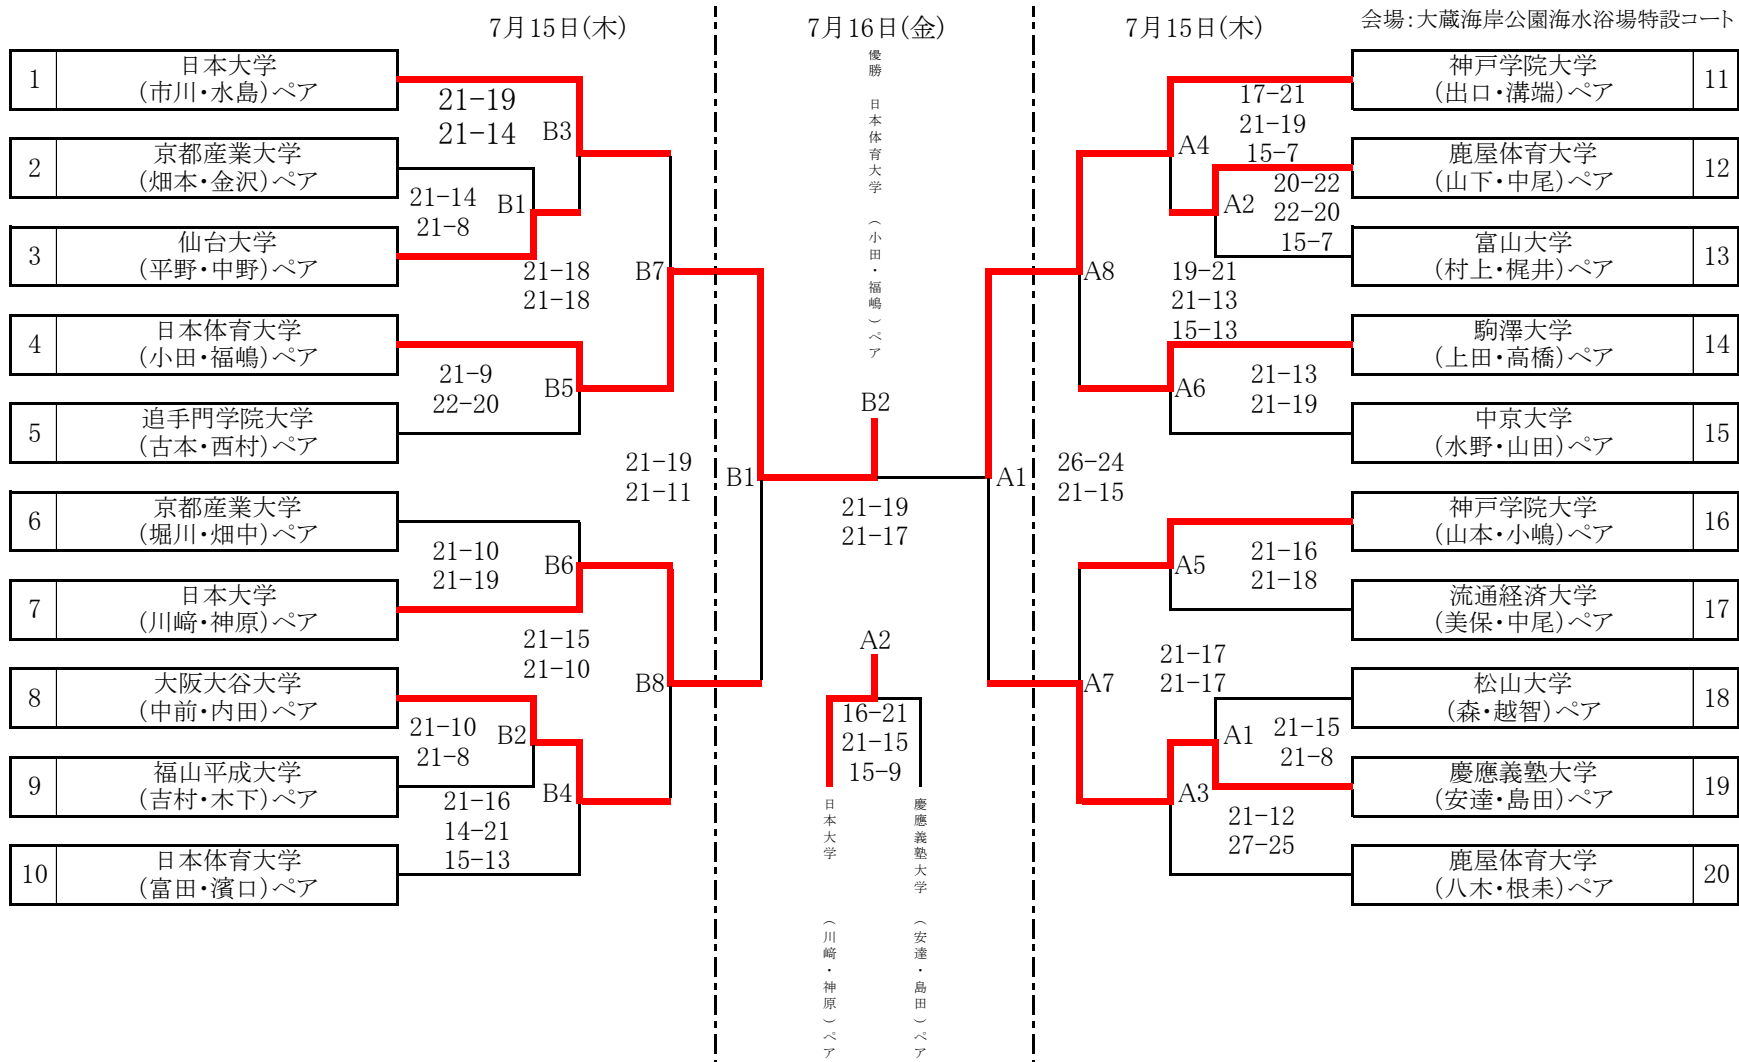

ビーチバレーボール・ジャパン・カレッジ2021
第33回全日本ビーチバレーボール大学男女選手権大会

【男子トーナメント】

※21点3セットマッチ(2チームの合計得点が7の倍数でスイッチ)、3セット目のみ15点マッチ(5の倍数でスイッチ)
 ※両チームの合計が21点でテクニカルタイムアウト
 ※デュースになった場合は、2点勝ち越したチームが勝者