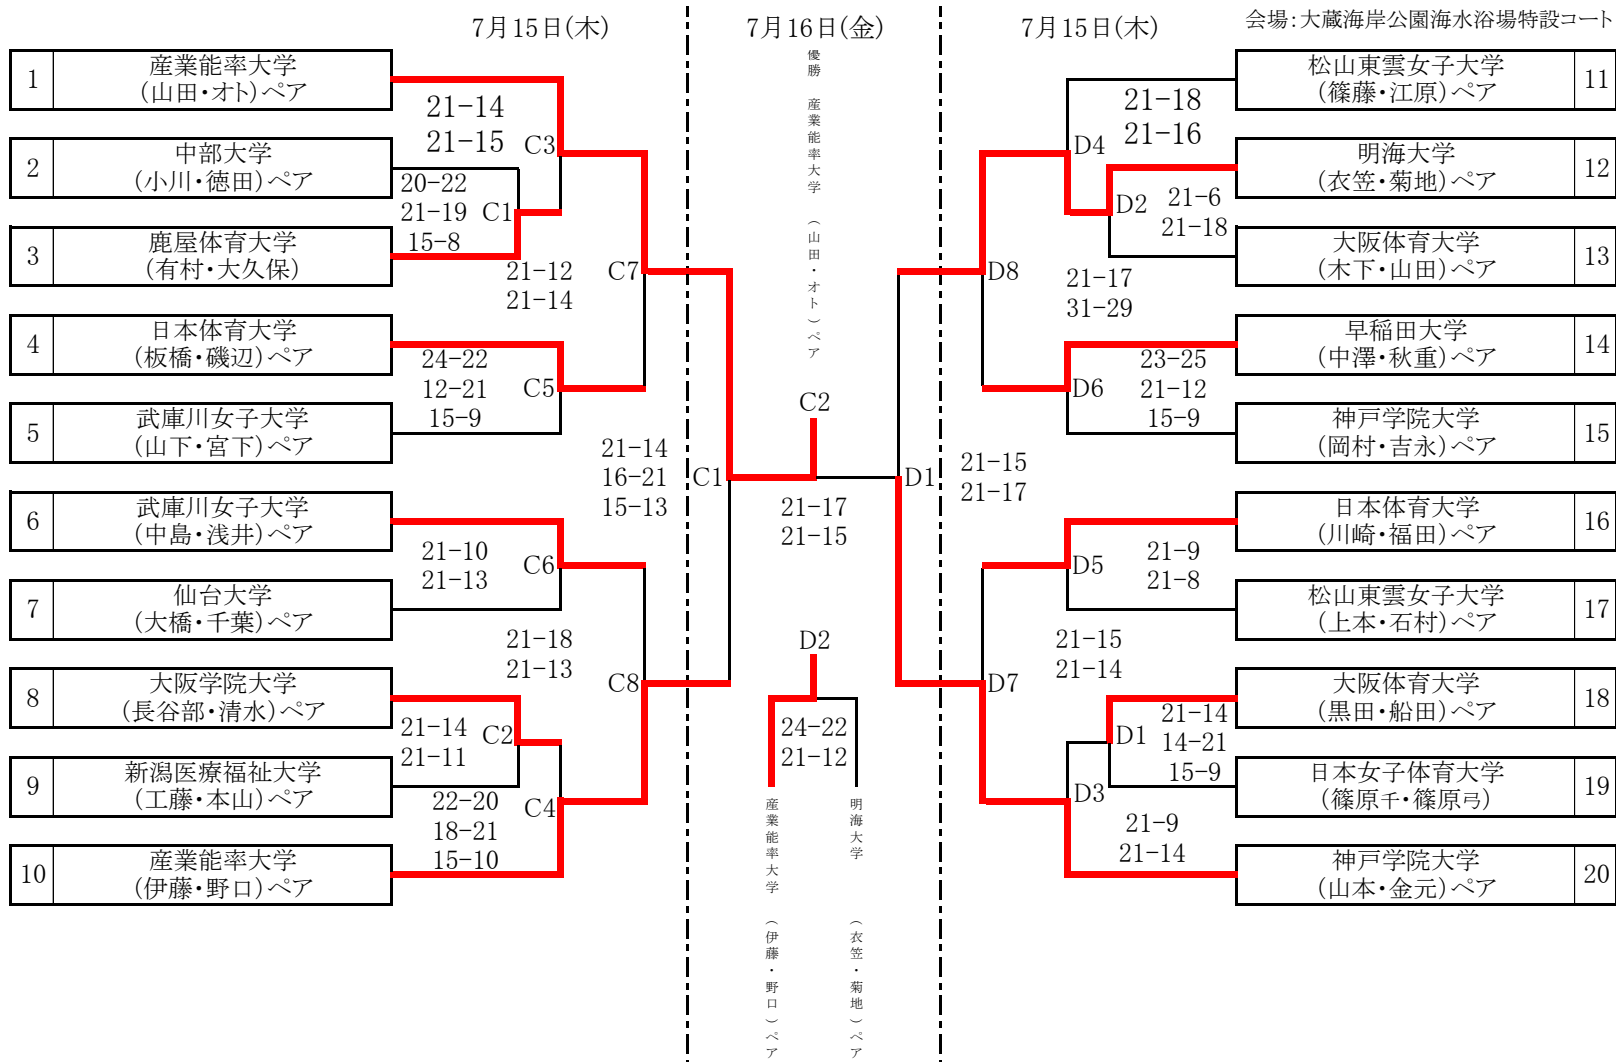

ビーチバレーボール・ジャパン・カレッジ2021
第33回全日本ビーチバレーボール大学男女選手権大会

【女子トーナメント】

※21点3セットマッチ(2チームの合計得点が7の倍数でスイッチ)、3セット目のみ15点マッチ(5の倍数でスイッチ)
※両チームの合計が21点でテクニカルタイムアウト
※デュースになった場合は、2点勝ち越したチームが勝者